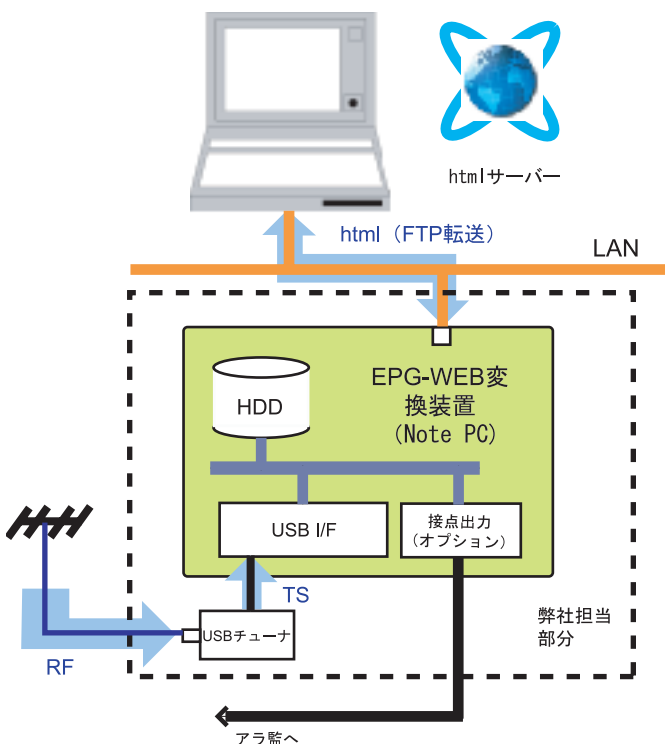

NEW

MetaData

EPG - WEB 変換装置

- デジタル放送のEPGデータからホームページの番組表を自動作成および自動更新します
- 設定とCSSの組み合わせにより多彩な番組表を作成可能
- 携帯向け、iPhone向け、PSP向け番組表を作成可能(オプション)
- 小形で低価格を実現

構成および動作概要

- 受信したOAよりUSBチューナーはTSを取得します。取得したTSからEPGを構成するEITを取り出し、ホームページ向け番組表 (html形式) を作成します。
- EPGデータはhtmlを作成するだけでなくCSV形式のファイルとして保存されますので、他 (宣伝情報配信等) にも利用する事ができます。
- htmlファイル、CSVファイルは任意の場所にFTP転送する事ができます。
- 番組変更が発生すると自動的に番組表を更新します。

番組延長
番組早終
番組中断
番組繰上げ
日付更新

番組表
自動更新

The screenshot shows a web browser displaying a 'Weekly Time Table' interface. The interface includes a header with 'MetaData' and a grid of program listings. The grid has columns for days of the week and rows for time slots. Each cell contains program details such as channel, program name, and start/end times. The interface is designed for easy navigation and viewing of the weekly schedule.

【番組表表示例】

曜日毎でクラスセクタを変え、CSSで色分けを行った。

番組のジャンルにより (EPG情報から取得) クラスセクタを変え、CSSで色分けを行った

番組のジャンルにより (EPG情報から取得) クラスセクタを変え、CSSで色分けを行った。
さらに、番組詳細の表示方法を変更

【Top画面および設定画面】

■ 価格

項目	内容	価格
EPG-WEB変換装置		500,000~

このカタログの内容は2008年10月1日現在のものです。記載の内容はお断り無く変更することがありますので、ご了承ください。